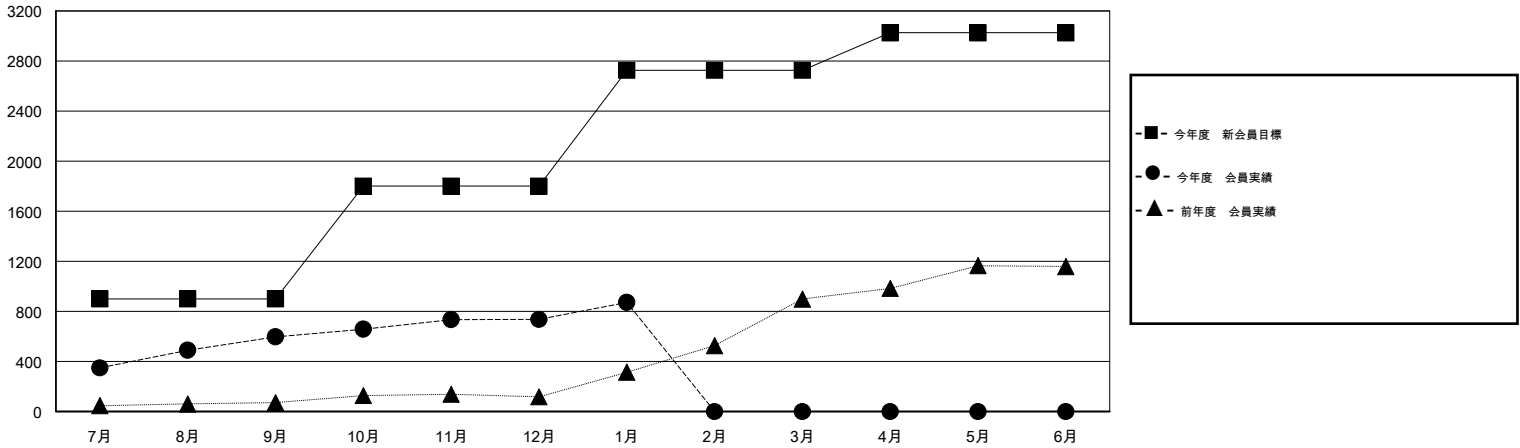

MONTHLY MEMBERSHIP PROGRESS REPORT

District 334 A

Results as of: 1/31/2015

GMT: Chikao Suzuki

地域 JAPAN

GMT会則地域 5-Jap

クラブ				
結果 : 2014-2015				
四半期	新クラブ目標	新クラブ	解散クラブ	純増 / 減
7月/8月/9月	0	0	0	0
10月/11月/12月	0	0	0	0
1月/2月/3月	1	0	0	0
4月/5月/6月	0	0	0	0

名				
結果 : 2014-2015				
四半期	新会員目標	チャーターメン バー / 新会員	退会者	純増 / 減
7月/8月/9月	900	672	75	597
10月/11月/12月	900	240	101	139
1月/2月/3月	925	171	35	136
4月/5月/6月	300	0	0	0

新クラブ目標及び実績累計

会員目標及び実績累計

解散クラブ: 0	99 CLUBS OF 120 一名以上の新会員を登録	男女別
		男性 4,789 (68.03%)
		女性 2,251 (31.97%)
退会者	健康診断データはこちら	家族会員 4,083
物故会員 28		世帯主 1,810
クラブ解散 0		世帯主以外 2,273
その他 183		
合計 211		